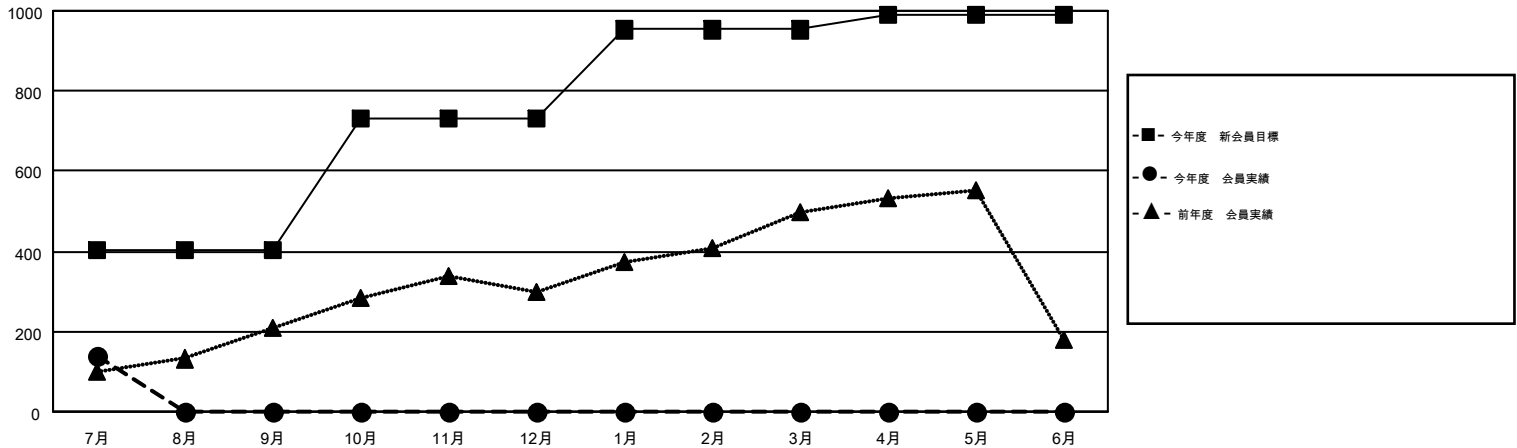

# MONTHLY MEMBERSHIP PROGRESS REPORT

Results as of: 7/31/2016

Multiple District 332

LOCATION: JAPAN

GMT: MASAYUKI KANEKO

GMT会則地域 5-Jap

クラブ					名				
結果: 2016-2017					結果: 2016-2017				
四半期	新クラブ目標	新クラブ	解散クラブ	純増/減	四半期	新会員目標	チャーターメン バー/新会員	退会者	純増/減
7月/8月/9月	1	0	2	-2	7月/8月/9月	404	229	89	140
10月/11月/12月	3	0	0	0	10月/11月/12月	326	0	0	0
1月/2月/3月	1	0	0	0	1月/2月/3月	223	0	0	0
4月/5月/6月	2	0	0	0	4月/5月/6月	37	0	0	0

新クラブ目標及び実績累計

会員目標及び実績累計

解散クラブ: 2	123 CLUBS OF 358 一名以上の新会員を登録	男女別
退会者		男性 9,224 (73.79%)
物故会員 9		女性 3,277 (26.21%)
クラブ解散 3	<a href="#">健康診断データはこちら</a>	家族会員 5,509
その他 77		世帯主 2,492
合計 89		世帯主以外 3,017