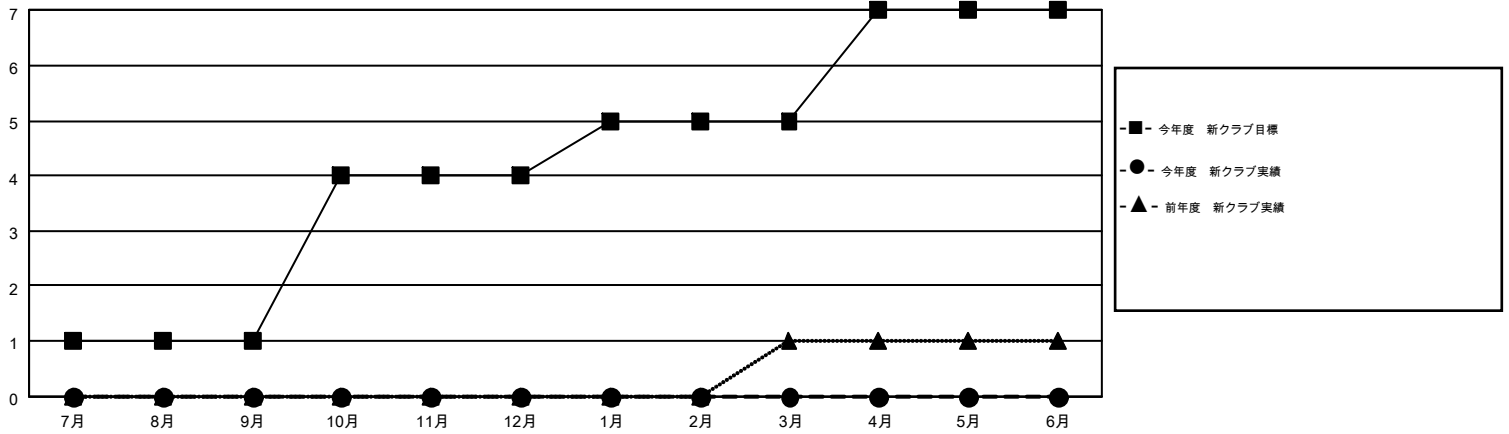

# MONTHLY MEMBERSHIP PROGRESS REPORT

Results as of: 7/31/2016

Multiple District 332

LOCATION: JAPAN

GMT: MASAYUKI KANEKO

GMT会則地域 5-Jap

クラブ					名				
結果: 2016-2017					結果: 2016-2017				
四半期	新クラブ目標	新クラブ	解散クラブ	純増/減	四半期	新会員目標	チャーターメン バー/新会員	退会者	純増/減
7月/8月/9月	1	0	2	-2	7月/8月/9月	404	229	89	140
10月/11月/12月	3	0	0	0	10月/11月/12月	326	0	0	0
1月/2月/3月	1	0	0	0	1月/2月/3月	223	0	0	0
4月/5月/6月	2	0	0	0	4月/5月/6月	37	0	0	0

新クラブ目標及び実績累計

会員目標及び実績累計

解散クラブ: 2	123 CLUBS OF 358 一名以上の新会員を登録	男女別
退会者		男性 9,224 (73.79%)
物故会員 9		女性 3,277 (26.21%)
クラブ解散 3	<a href="#">健康診断データはこちら</a>	家族会員 5,509
その他 77		世帯主 2,492
合計 89		世帯主以外 3,017